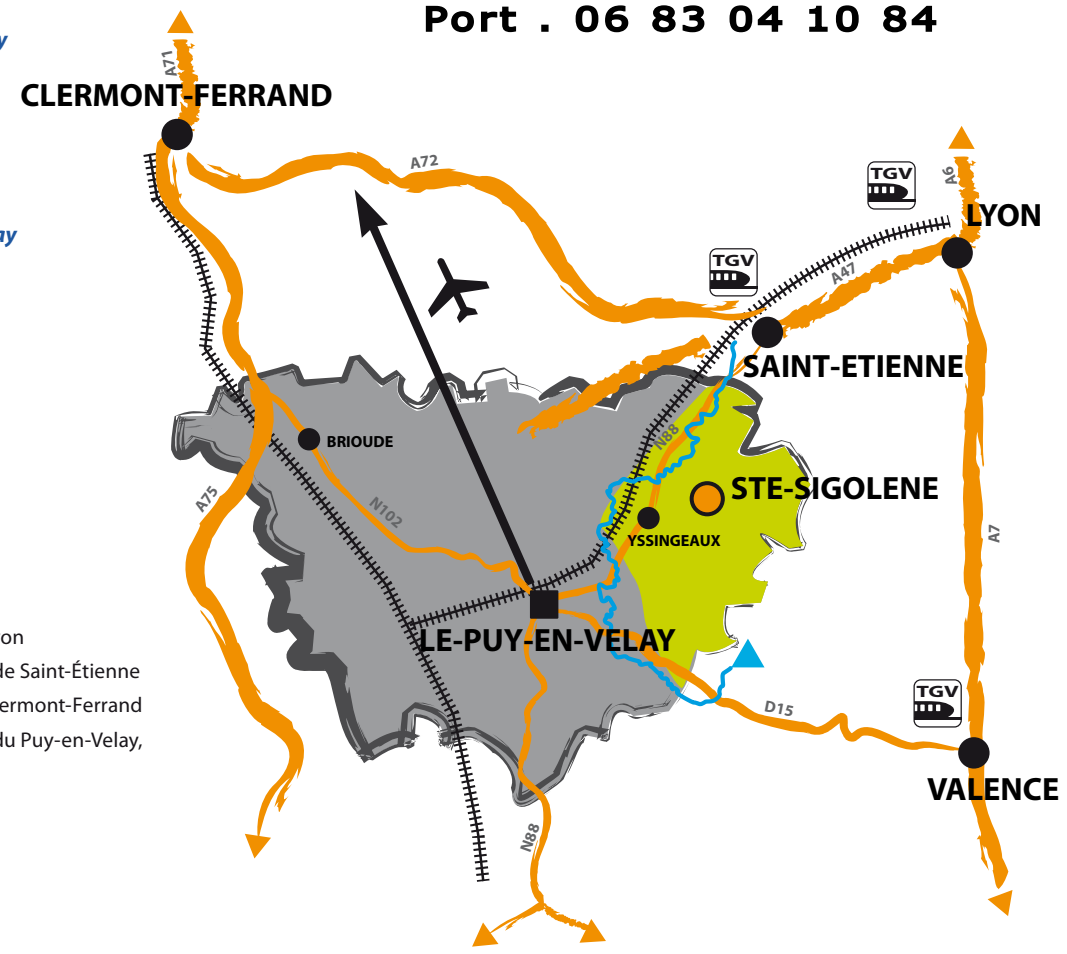

**Saint-Romain
43600 Sainte-Sigolène**

**www.anim-nature.com
Tél. 04 71 66 46 87
Port . 06 83 04 10 84**

PLAN D'ACCÈS