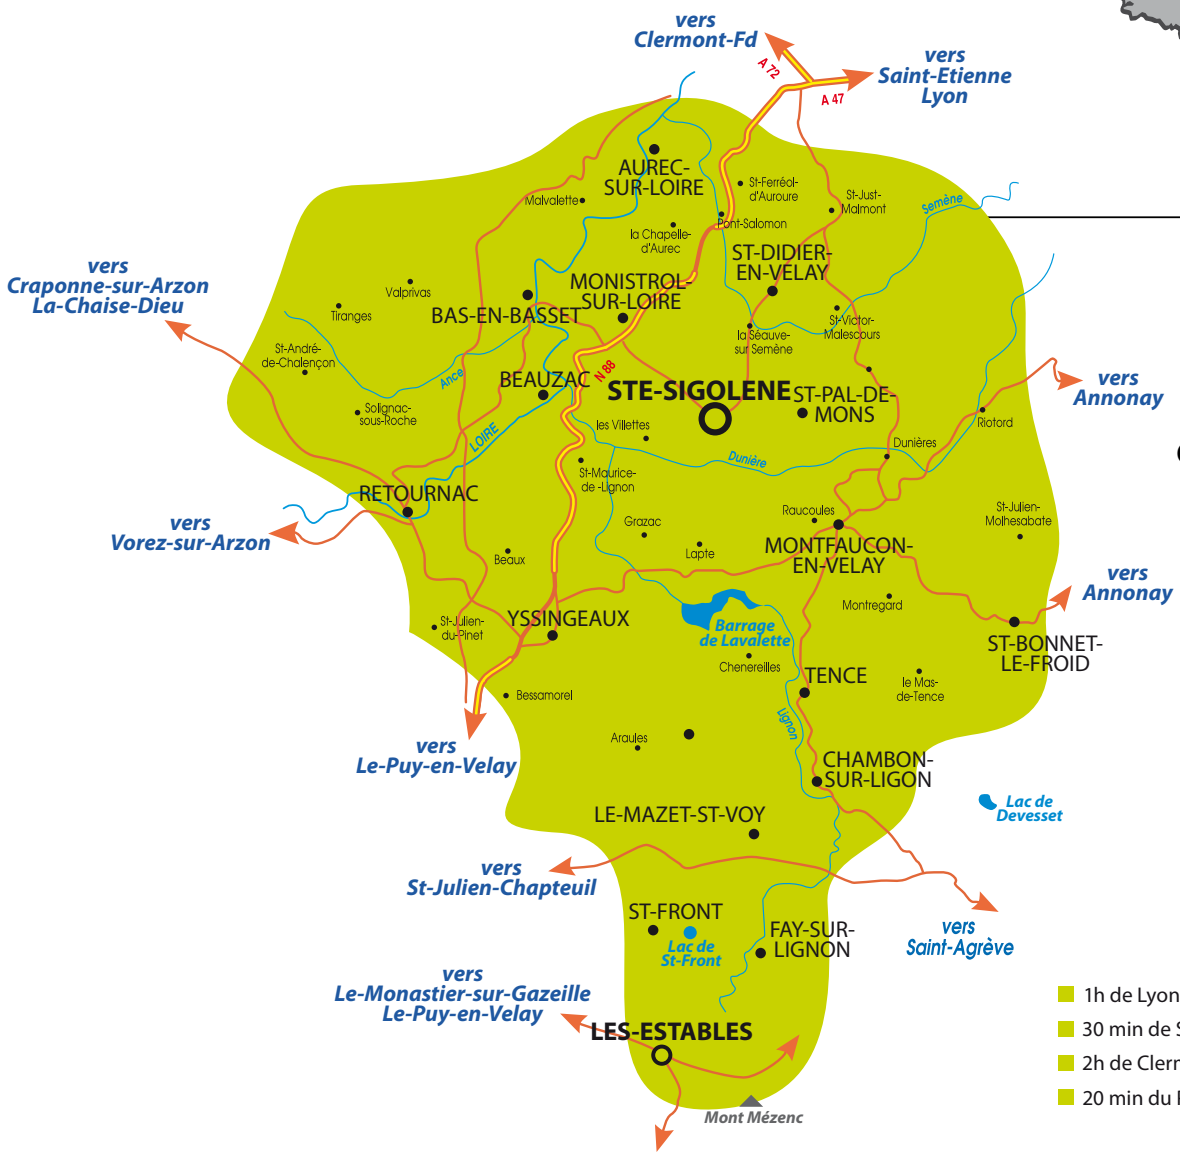

**Saint-Romain
43600 Sainte-Sigolène**

**www.anim-nature.com
Tél. 04 71 66 46 87
Port . 06 83 04 10 84**

PLAN D'ACCÈS